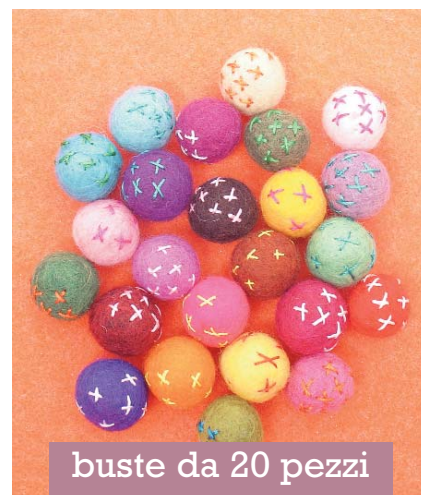

buste da 20 pezzi

Cod. 77585
Sfere multicolor 20 pz mis. 2,5 cm (6)